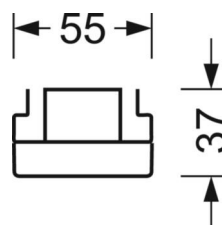

Механика

цвет корпуса	белый стандартный для электротехники RAL 9016
размеры (LxWxH/DxH)	1531mm x 55mm x 37mm
вес (нетто)	1.9kg
Вид монтажа	сборка трековых систем

DEEP-LINK

<https://www.regiolux.de/ru/article/18584304100>

Ссылка	LED 9000lm 840
ηLB	100 %
Φ ↓/↑	98 % / 2 %
UGR поп./вдоль	23.6 / 23.9

размеры

L	1531 mm	Длина
B	55 mm	Ширина
H	37 mm	Высота