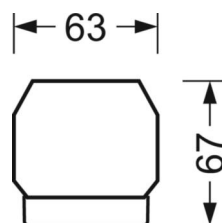

Механика

цвет корпуса	белый стандартный для электротехники RAL 9016
размеры (LxWxH/DxH)	1531mm x 55mm x 37mm
вес (нетто)	1.9kg
Вид монтажа	сборка трековых систем

DEEP-LINK

<https://www.regiolux.de/ru/article/18584304100>

Ссылка	LED 9000lm 840
ηLB	100 %
Φ ↓/↑	98 % / 2 %
UGR поп./вдоль	23.6 / 23.9

размеры

L	1531 mm	Длина
B	55 mm	Ширина
H	37 mm	Высота