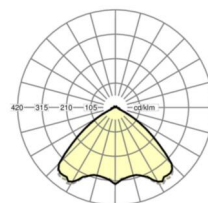

Ссылка	LED 9000lm 840
ηLB	100 %
Φ ↓/↑	98 % / 2 %
UGR поп./вдоль	23.6 / 23.9

размеры

L	1531 mm	Длина
B	55 mm	Ширина
H	37 mm	Высота